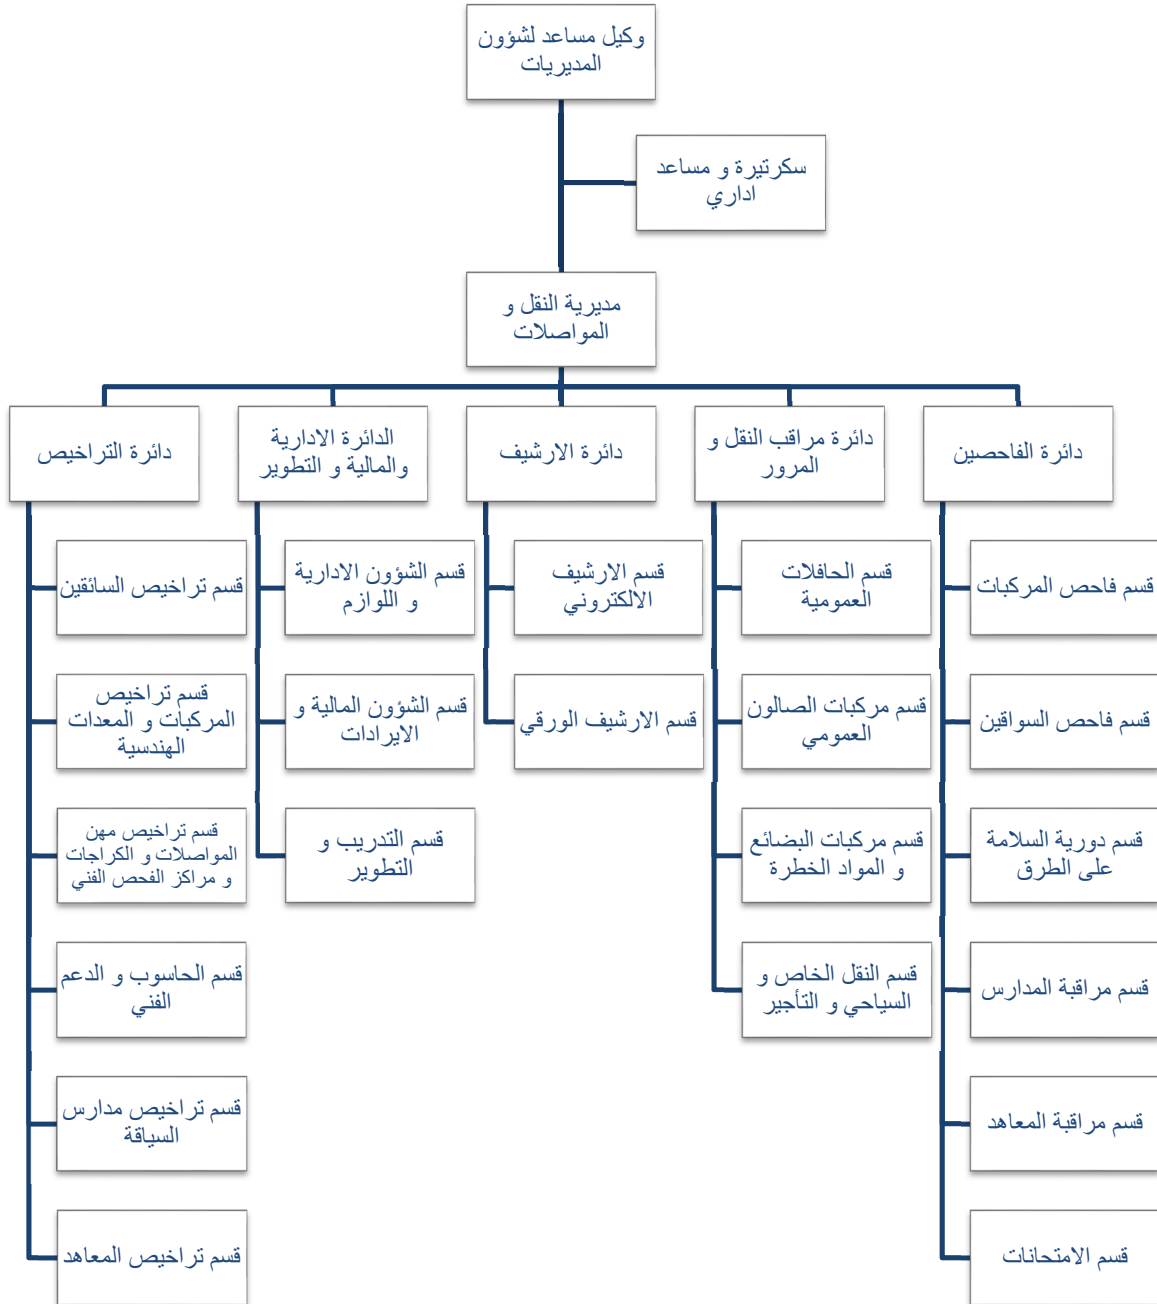

الملحقات

هيكلية وزارة النقل و المواصلات

هيكلية وزارة النقل و المواصلات المقترح من قبل مدير دائرة السير في محافظة الخليل موسى رحال